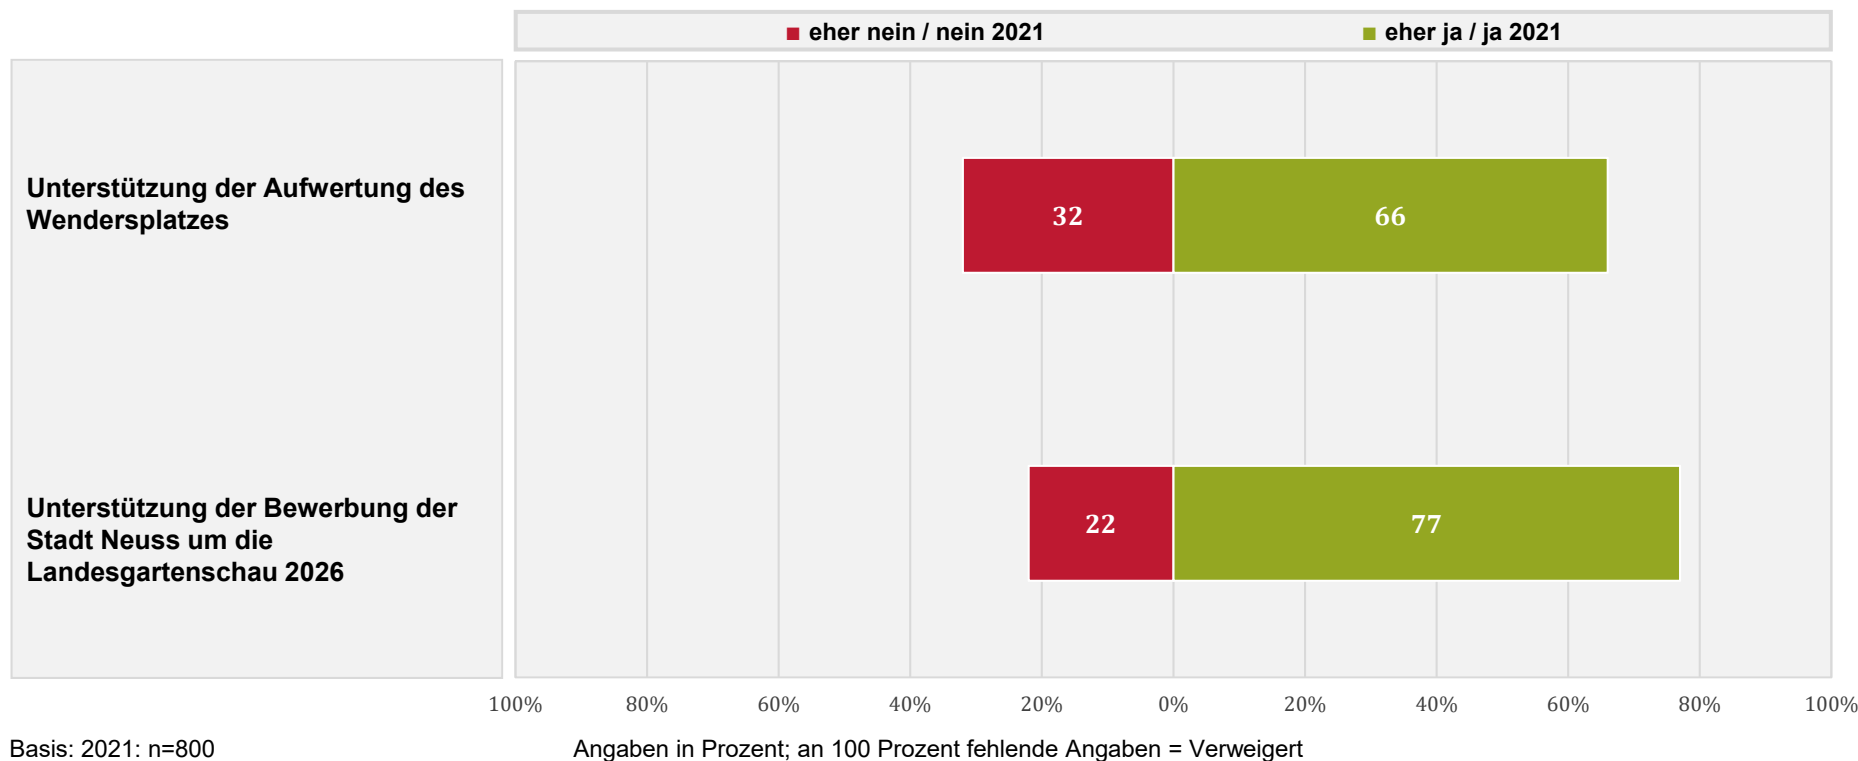

Ergebnisse | Neuss

- Zusatzfragen -

Frage NE1 : Unterstützen Sie die Aufwertung des Wendersplatzes zu einem belebten Teil der Innenstadt und als Brückenschlag zu Rennbahnpark und Rheinpark? (Ja, eher ja, eher nein, nein)

Frage NE2: Unterstützen Sie die Bewerbung der Stadt Neuss um die Landesgartenschau 2026, um so insbesondere den Rennbahnpark zu einem Bürgerpark umzugestalten und dabei von Fördermitteln des Landes NRW zu profitieren? (Ja, eher ja, eher nein, nein)