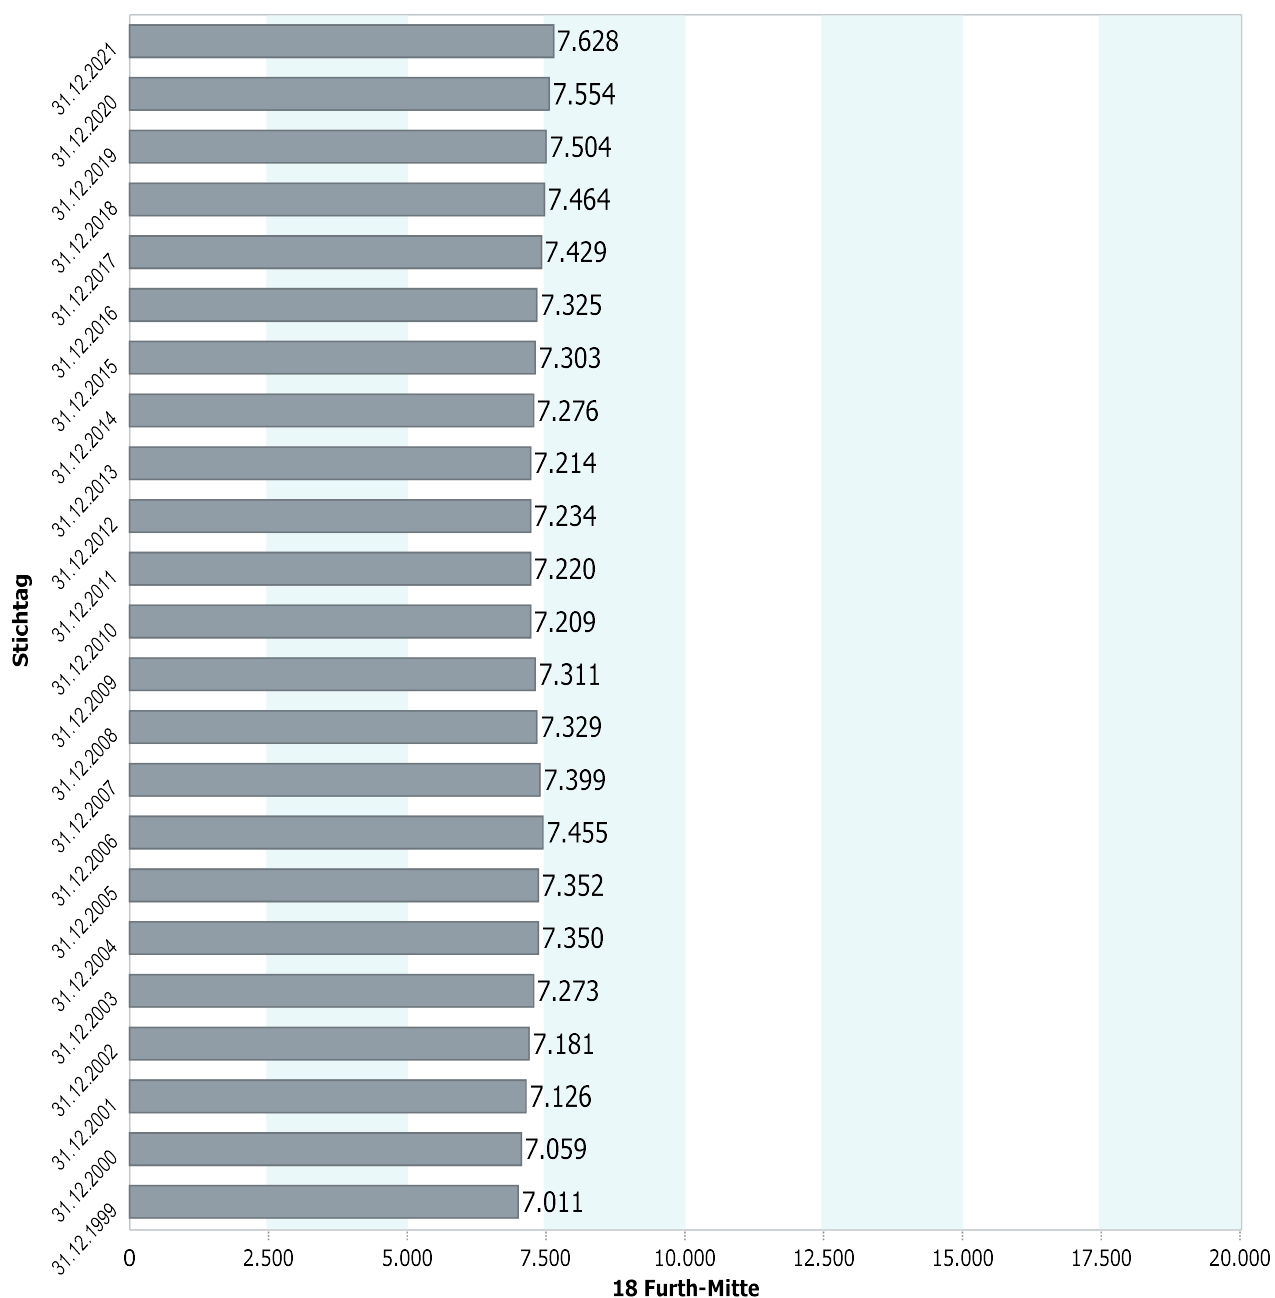

18 - Furth-Mitte

4.1 Demografische Basisdaten - Bevölkerungsstruktur

4.1.1 Bevölkerungsentwicklung

Entwicklung Anzahl Einwohner (absolut)

18 - Furth-Mitte

4.1 Demografische Basisdaten - Bevölkerungsstruktur

4.1.2 Einwohnerdichte

31.12.2021	18 Furth-Mitte
01.1.01 Bevölkerungsdichte Einwohner je km ²	5.189

Datenhistorie

18 - Furth-Mitte

4.1 Demografische Basisdaten - Bevölkerungsstruktur

4.1.3 Ausländer

31.12.2021	Ausländeranteil
Stadt Neuss	16,78

18 Furth-Mitte	31.12.2021
Ausländeranteil	20,24
Anzahl Deutsche	7.628
Anzahl Ausländer	1.544

Datenhistorie