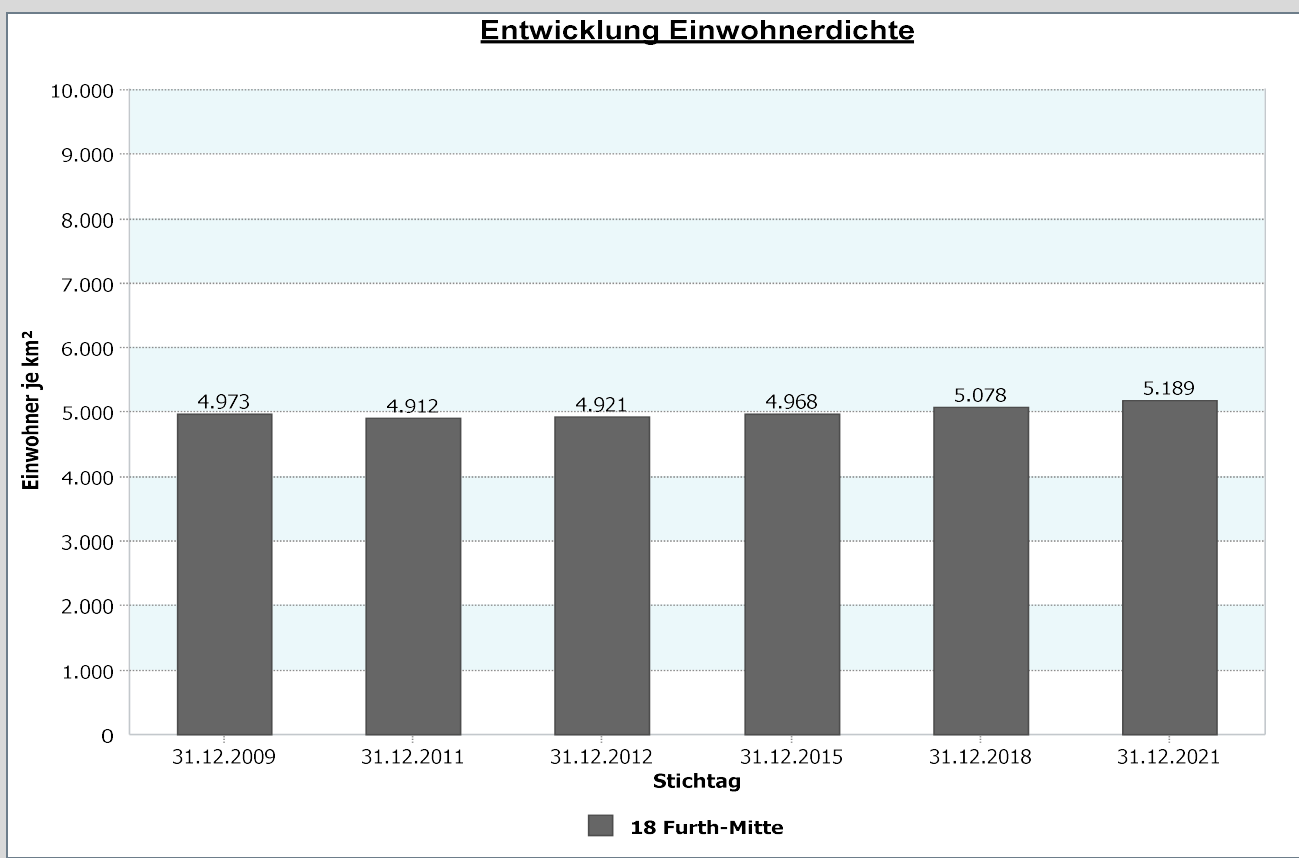

18 - Furth-Mitte

4.1 Demografische Basisdaten - Bevölkerungsstruktur

4.1.1 Bevölkerungsentwicklung

Entwicklung Anzahl Einwohner (absolut)

18 - Furth-Mitte

4.1 Demografische Basisdaten - Bevölkerungsstruktur

4.1.2 Einwohnerdichte

31.12.2021	18 Furth-Mitte
01.1.01 Bevölkerungsdichte Einwohner je km ²	5.189

Datenhistorie

18 - Furth-Mitte

4.1 Demografische Basisdaten - Bevölkerungsstruktur

4.1.3 Ausländer

31.12.2021	Ausländeranteil
Stadt Neuss	16,78