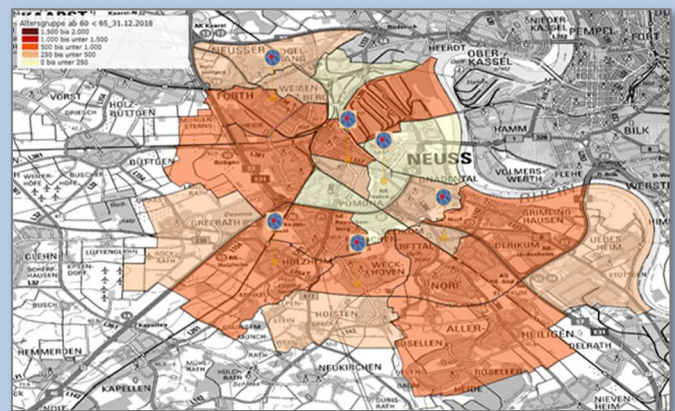

Sozial- und Jugendbericht der Stadt Neuss

Neuerungen Sozialatlas 2021

Unmittelbare Verlinkung auf die Datenanalyse

Mit Hilfe eines Platzhalters ist ein unmittelbarer Wechsel auf die Datenanalyse möglich. Diese Verlinkungen führen sowohl auf die thematischen Analysen als auch auf die jeweiligen Bezirksprofile.

Thematische Karten als Projektionsflächen

Thematische Karten aus der Datenanalyse sowie Karten aus anderen thematischen Kontexten (z. B. Bezirksauschüsse, ÖPNV-Streckennetz und Haltestellen, Feuerwehr-Einsatzgebiete, etc.) stehen als Projektionsflächen zur Verfügung.

Unmittelbare Verlinkung auf das 3D Stadtmodell

Durch den Bereich Liegenschaften und Vermessung Neuss (LVN) wurde ein digitales 3D-Stadtmodell aufgebaut. Über neue 3D-Schaltflächen im Sozialatlas ist ein unmittelbarer Zugang aus dem Sozialatlas auf die allgemeine Startseite der Anwendung bzw. auch auf die 3D-Ansicht jedes einzelnen Objekts möglich.