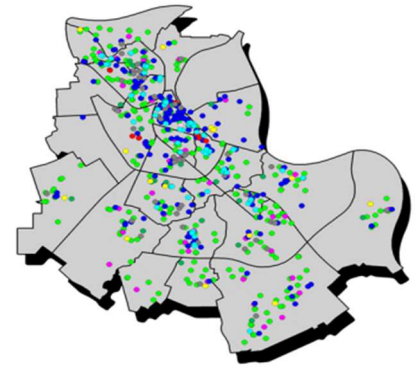

Sozial- und Jugendbericht der Stadt Neuss

Neuerungen Sozialatlas 2021

Unmittelbare Verlinkung auf die Datenanalyse

Mit Hilfe eines Platzhalters ist ein unmittelbarer Wechsel auf die Datenanalyse möglich. Diese Verlinkungen führen sowohl auf die thematischen Analysen als auch auf die jeweiligen Bezirksprofile.

Thematische Karten als Projektionsflächen

Thematische Karten aus der Datenanalyse sowie Karten aus anderen thematischen Kontexten (z. B. Bezirksauschüsse, ÖPNV-Streckennetz und Haltestellen, Feuerwehr-Einsatzgebiete, etc.) stehen als Projektionsflächen zur Verfügung.

Unmittelbare Verlinkung auf das 3D Stadtmodell

Durch den Bereich Liegenschaften und Vermessung Neuss (LVN) wurde ein digitales 3D-Stadtmodell aufgebaut. Über neue 3D-Schaltflächen im Sozialatlas ist ein unmittelbarer Zugang aus dem Sozialatlas auf die allgemeine Startseite der Anwendung bzw. auch auf die 3D-Ansicht jedes einzelnen Objekts möglich.